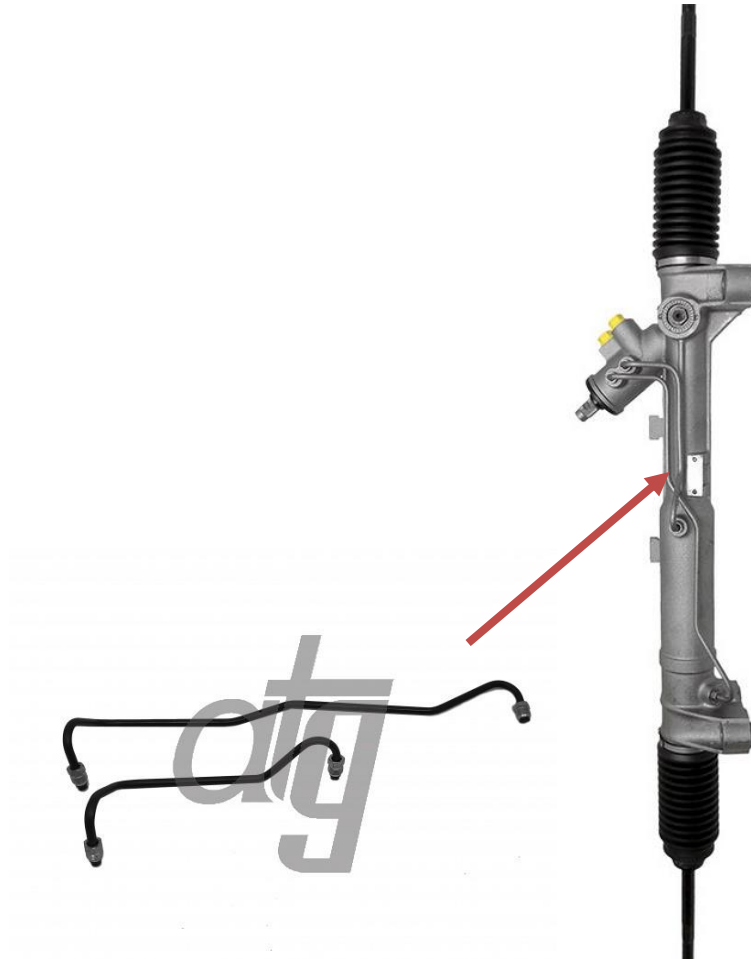

**Power steering rack hard lines (tubes) Part No. 20120008**

Application
VW Transporter T4 1990-2003

**FITS THE FOLLOWING**

Steering rack part number	Crossreferences	Application
ATGR20101RB	OEM 701422055M MOTORHERZ 25R02001, 25R02003, 25R02002 VAG 701422055J, 701422061D, 7D1422061AX, 701422055E, 701422061BX, 7D1422055C, 701422055M, 701422061JX, 7D1422061BX, 701422055G, 701422061CX, 7D1422061A,	Volkswagen Transporter T4 (1992 - 2003)